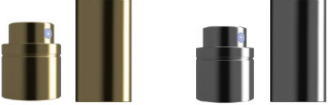

指定色蒸着 指定色マット着色 指定色パール着色 指定色着色

- ・受注生産ボトルは内容量 3ml から承ります。(内容量により入り数の変動があります。ご相談下さい。)
- ・キャップは 指定着色 (パール有無)、指定色蒸着、指定色塗装、マット / クリア塗装 が可能です。
- ・ロールオン中栓指定色着色はロット 20,000 から受注生産を承ります。

Melody series

ミストポンプタイプ LILA30 ● ● ● ≡

30ml

◆88 入り

★ロールオン中栓セット可 ショートキャップ ● ● ● ロングキャップ ● ● ●

MR25 ● ● ● ≡ MR50 ● ● ● ≡

・25ml

・50ml

◆162 入り

◆70 入り

金スプレー ● ● ●

銀スプレー ● ● ●

★ロールオン中栓セット可

マーブルキャップ ● ● ●

UT キャップ ● ● ●

Zamac ● ● ●

金 / 銀

ボンパドル ● ● ●