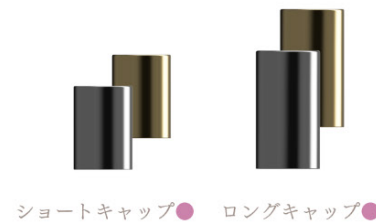

金スプレー ● ● ●

銀スプレー ● ● ●

★ロールオン中栓セット可

マーブルキャップ ● ● ●

UT キャップ ● ● ●

Zamac ● ● ●

金 / 銀

ボンパドル ● ● ●

白 / 黒

OP series

Qwonsam ●●☒

50ml

◆70 入り

ショートキャップ ● ● ロングキャップ ● ●

Gana ●●☒

30ml

◆144 入り

金スプレー ● ● 銀スプレー ● ●

Roma II ●●☒

50ml

◆48 入り

プラグ ●

★加締め不要のクリキットポンプも
在庫しております

Zamac ●
金 / 銀